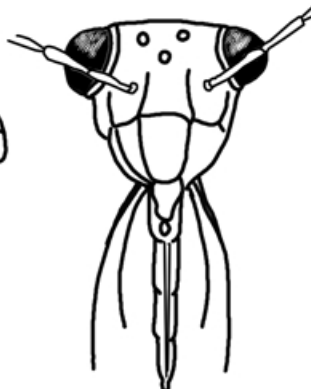

ARTRÓPODOS: INSECTOS

ANATOMÍA DE UN SALTAMONTES

APARATO BUCAL DE LOS INSECTOS

Aparato chupador de mosca común (Dípteros)

Aparato picador chupador de mosquito (Dípteros)

Aparato chupador en espiritrompa de mariposa (Lepidópteros)

Aparato picador chupador de pulga (Afanípteros)

Aparato masticador-lamedor de abeja (Himenópteros)

Aparato picador-chupador de chinche de campo (Heterópteros)

ANATOMÍA DE LA CABEZA DE UN INSECTO (SALTAMONTES)

Aparato bucal masticador

1-Ojo compuesto; 2-Ocelo u ojo simple; 3-Antenas; 4-Labio inferior o labium; 5-Palpos labiales; 6-Músculos maxilares; 7-Labro; 8-Clípeo; 9-Palpos maxilares; 10-Maxilas; 11-Mandíbulas.

PIEZAS ARTRÓPODOS: INSECTOS

ANATOMÍA DE UN SALTAMONTES

LEYENDA ANATOMÍA INSECTOS

- | | | | |
|---------------------------|---------------------------------|---------------------------|---------------------------|
| 1 - Cabeza | 12 - Fémur | 23 - Aorta | 33 - Tubos de Malpighi |
| 2 - Ojos simples (ocelos) | 13 - Tibia | 24 - Ganglios cerebroides | 34 - Recto |
| 3 - Ojos compuestos | 14 - Tarsos | 25 - Co lar esofágico | 35 - Glándulas genitales |
| 4 - Antenas | 15 - Uñas | 26 - Ganglios nerviosos | 36 - Orificio genita |
| 5 - Piezas bucales | 16 - Oído | 27 - Glándulas salivales | 37 - Corazón con ostiolas |
| 6 - Palpos | 17 - Estigmas | 28 - Boca | 38 - Sacos aéreos |
| 7 - Protórax | 18 - Abdomen con anillos | 29 - Esófago | 39 - Glándula venenosa |
| 8 - Mesotórax | 19 - Armadura genital | 30 - Buche | 40 - Agujón |
| 9 - Metatórax | 20 - Ano | 31 - Ciegos gástricos | 41 - Músculos cardíacos |
| 10 - Caparazón | 21 - Alas membranosas | 32 - Tubo digestivo | 42 - Traqueas |
| 11 - Trocánter | 22 - E litros (alas quitinosas) | | |