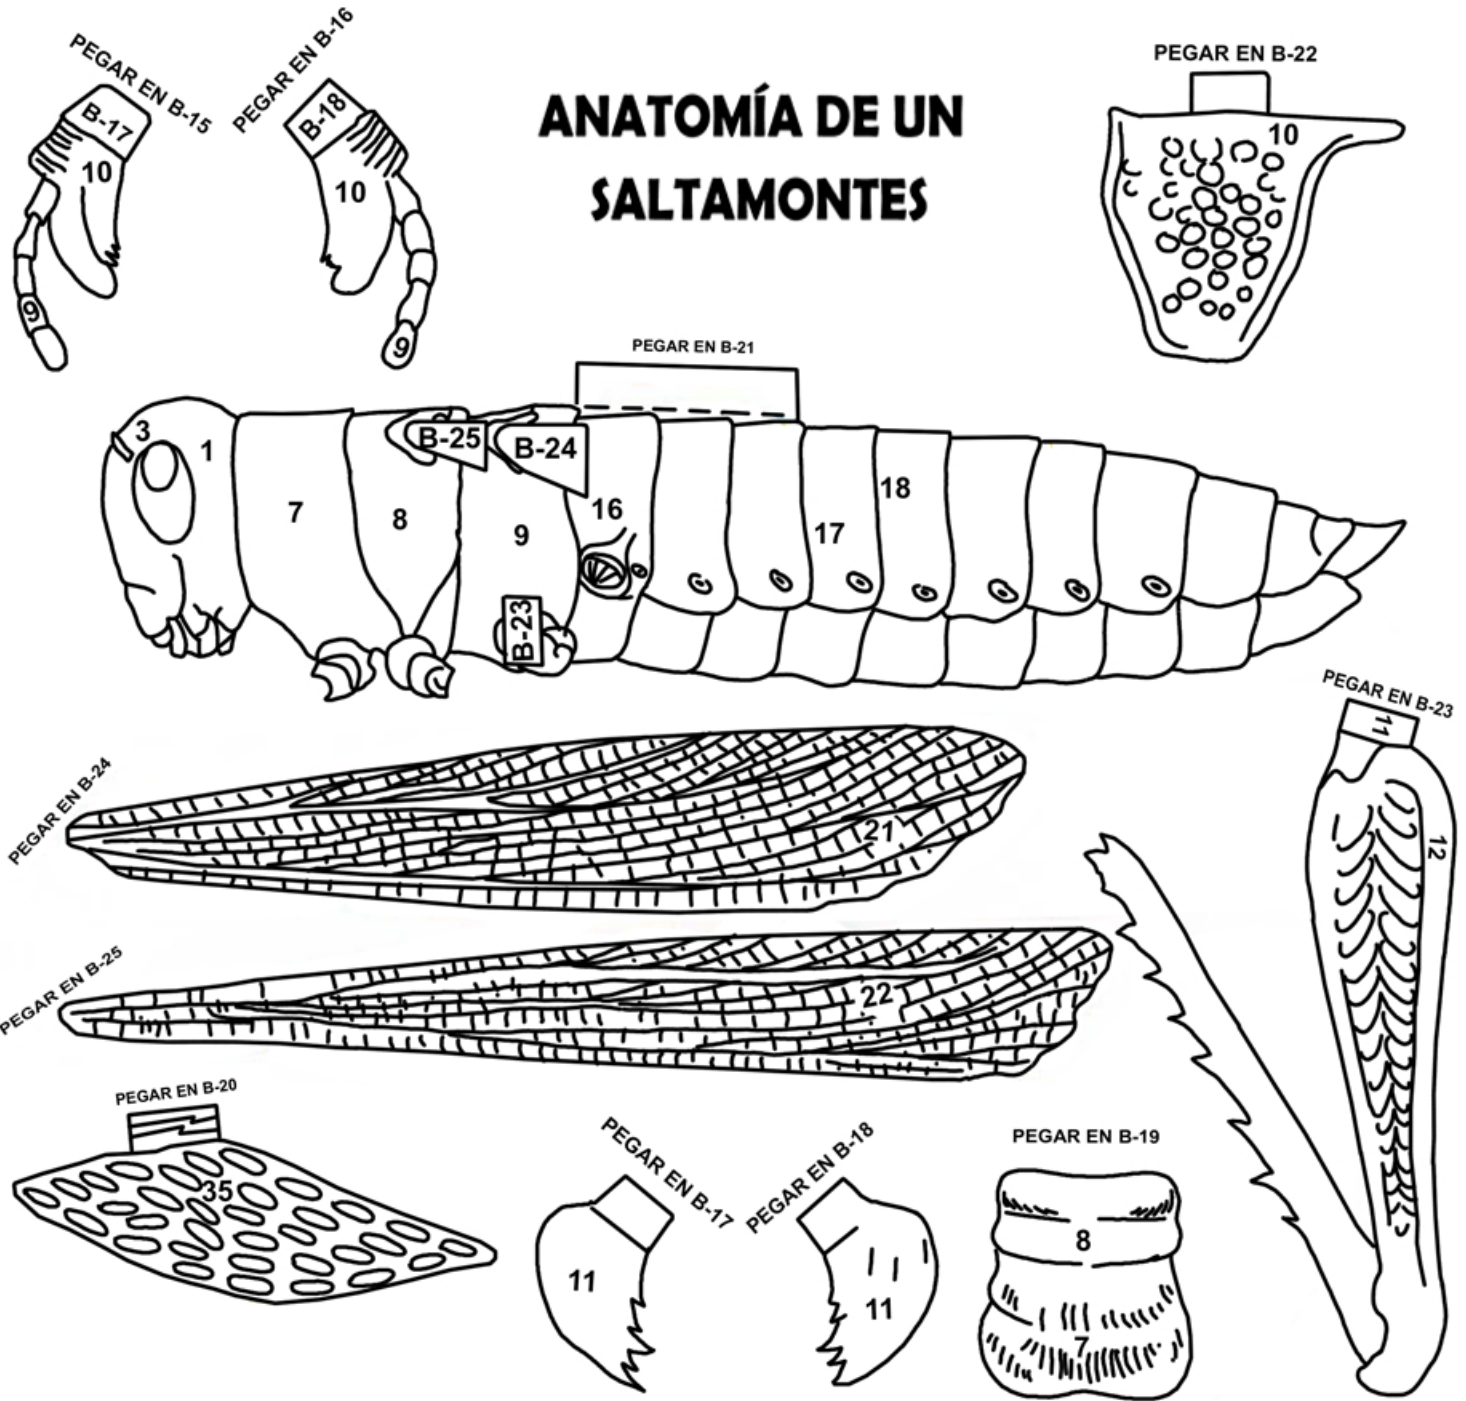

ARTRÓPODOS: INSECTOS

ANATOMÍA DE UN SALTAMONTES

APARATO BUCAL DE LOS INSECTOS

Aparato chupador de mosca común (Dípteros)

Aparato picador chupador de mosquito (Dípteros)

Aparato chupador en espiritrompa de mariposa (Lepidópteros)

Aparato picador chupador de pulga (Afanípteros)

Aparato masticador-lamedor de abeja (Himenópteros)

Aparato picador-chupador de chinche de campo (Heterópteros)

ANATOMÍA DE LA CABEZA DE UN INSECTO (SALTAMONTES)

Aparato bucal masticador

1-Ojo compuesto; 2-Ocelo u ojo simple; 3-Antenas; 4-Labio inferior o labium; 5-Palpos labiales; 6-Músculos maxilares; 7-Labro; 8-Clípeo; 9-Palpos maxilares; 10-Maxilas; 11-Mandíbulas.

PIEZAS ARTRÓPODOS: INSECTOS

ANATOMÍA DE UN SALTAMONTES

LEYENDA ANATOMÍA INSECTOS

- | | | | |
|---------------------------|---------------------------------|---------------------------|---------------------------|
| 1 - Cabeza | 12 - Fémur | 23 - Aorta | 33 - Tubos de Malpighi |
| 2 - Ojos simples (ocelos) | 13 - Tibia | 24 - Ganglios cerebroides | 34 - Recto |
| 3 - Ojos compuestos | 14 - Tarsos | 25 - Co lar esofágico | 35 - Glándulas genitales |
| 4 - Antenas | 15 - Uñas | 26 - Ganglios nerviosos | 36 - Orificio genita |
| 5 - Piezas bucales | 16 - Oído | 27 - Glándulas salivales | 37 - Corazón con ostiolas |
| 6 - Palpos | 17 - Estigmas | 28 - Boca | 38 - Sacos aéreos |
| 7 - Protórax | 18 - Abdomen con anillos | 29 - Esófago | 39 - Glándula venenosa |
| 8 - Mesotórax | 19 - Armadura genital | 30 - Buche | 40 - Agujón |
| 9 - Metatórax | 20 - Ano | 31 - Ciegos gástricos | 41 - Músculos cardíacos |
| 10 - Caparazón | 21 - Alas membranosas | 32 - Tubo digestivo | 42 - Traqueas |
| 11 - Trocánter | 22 - E litros (alas quitinosas) | | |